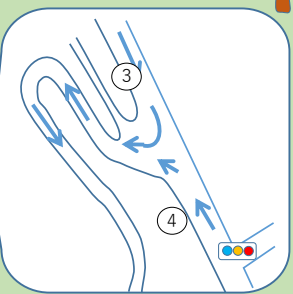

南岡山医療センター 案内図

1 コンベックス岡山方面から見た画像

1 コンベックス岡山反対方面から見た画像

2

6

3

4

5

③から病院駐車場まで約800mの山道が続きます